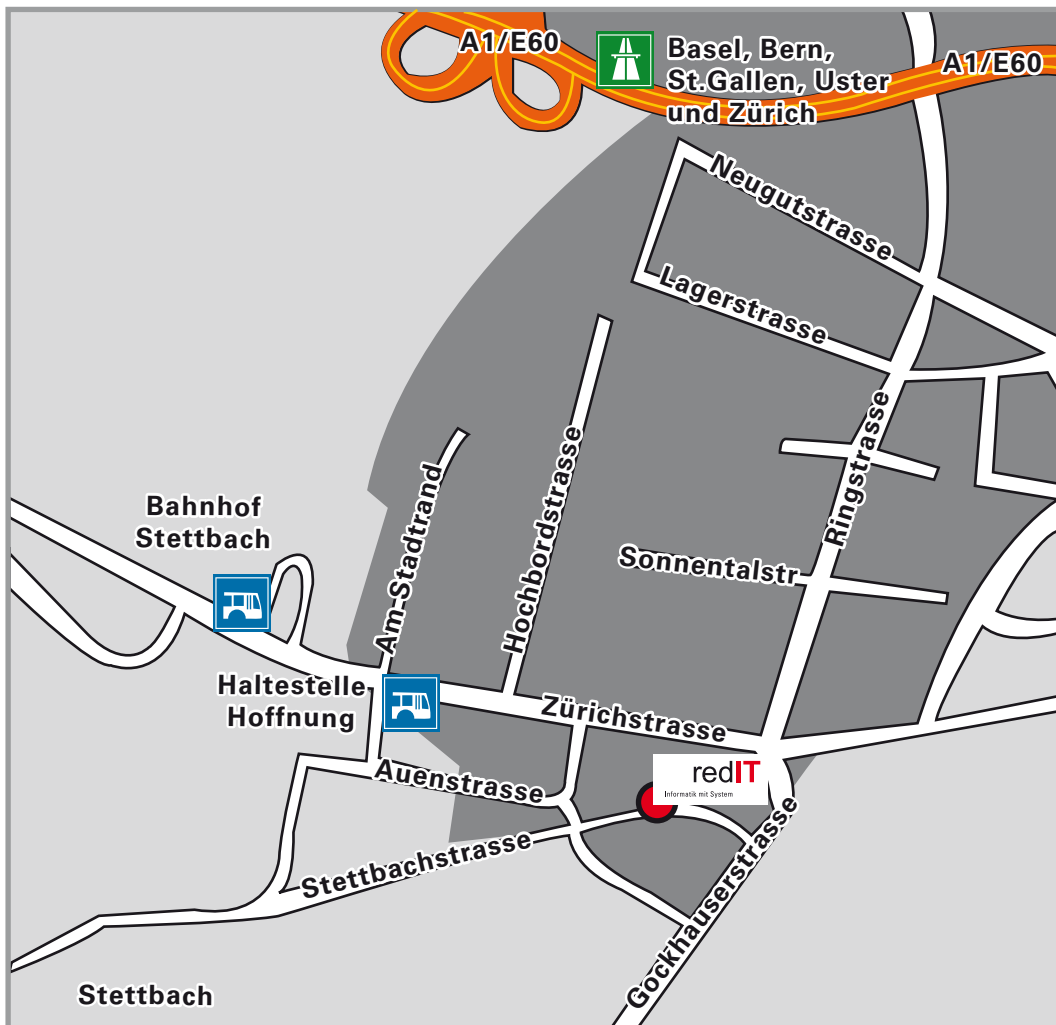

## Wegbeschreibung

### Öffentlicher Verkehr:

Mit der Bahn S9, S12, S3 oder dem Tram Nr. 7 bis zur Station "Stettbach" fahren.  
Von hier zu Fuss der Zürichstrasse in Richtung Dübendorf folgen oder mit allen Buslinien zur 1. Station „Hoffnung“ fahren,  
dann weitere 50 Meter bis zum grauroten Gebäude, das einen Zugang von der Zürichstrasse her hat.

### Autobahn:

Via Autobahn aus Richtung Basel, Bern, St. Gallen, Uster und Zürich, A1/E60:  
Ausfahrt Wallisellen in Richtung Dübendorf, dann auf der Überlandstrasse an der ersten Ampel nach rechts in die Ringstrasse,  
weiter in die Gockhauserstrasse und dann die erste Strasse rechts (Einbahn), in die Stettbachstrasse zur Nr. 6 rechter Hand.  
Die Parkplätze befinden sich in der Tiefgarage.